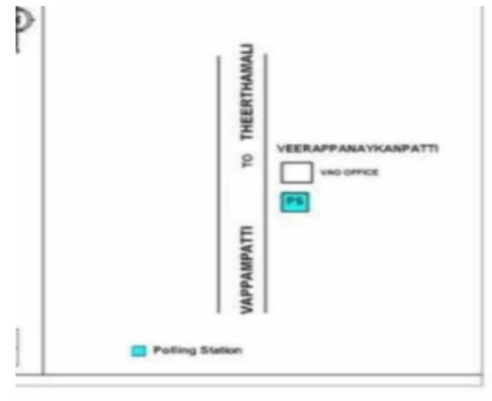

Key MAP View