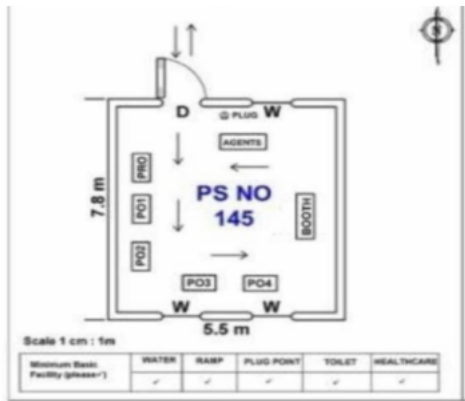

கையொப்பம்

Nazri Naksha

Google Map View

Polling Station Building Front View

Polling Station Front View

Cad View

Key MAP View

சட்டமன்றத் தொகுதியின் எண் மற்றும் பெயர் : 61-அருள்
பிரிவு எண் மற்றும் பெயர் 1-பொன்னேரி (வ.கி) மற்றும் (ஊ), வார்டு 3 ஆதிதிராவிடர் தெரு