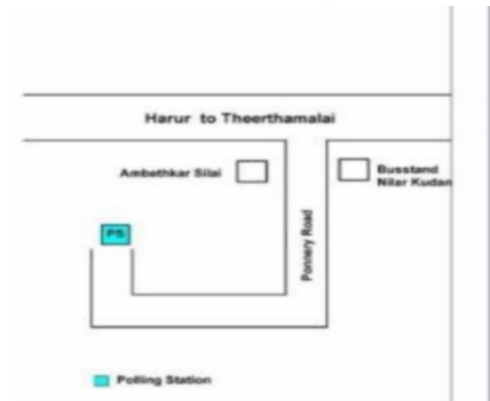

கையொப்பம்

Nazri Naksha

Google Map View

Polling Station Building Front View

Polling Station Front View

Cad View

Key MAP View

சட்டமன்றத் தொகுதியின் எண் மற்றும் பெயர் : 61-அருள்
பிரிவு எண் மற்றும் பெயர் 1-பொன்னேரி (வ.கி) மற்றும் (ஊ), வார்டு 3 ஆதிதிராவிடர் தெரு