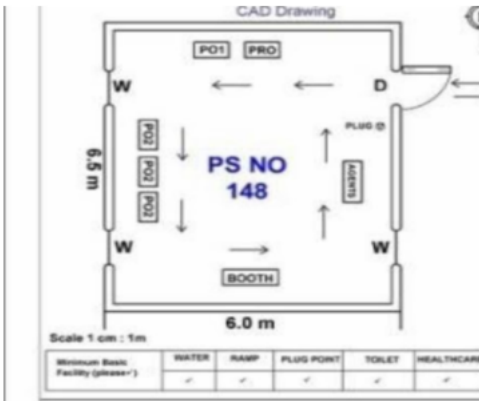

Cad View

Key MAP View