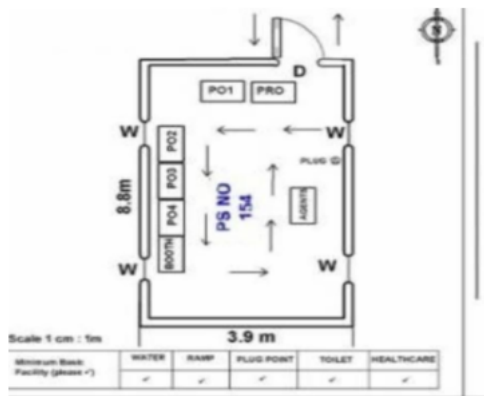

Cad View

Key MAP View