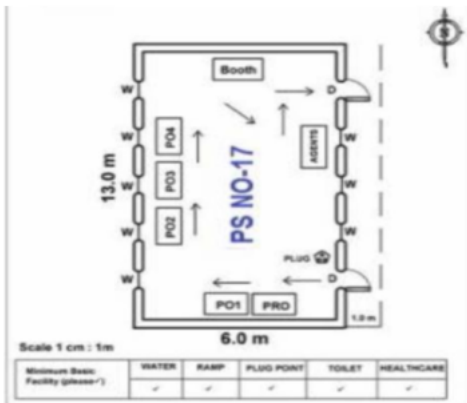

Cad View

Key MAP View