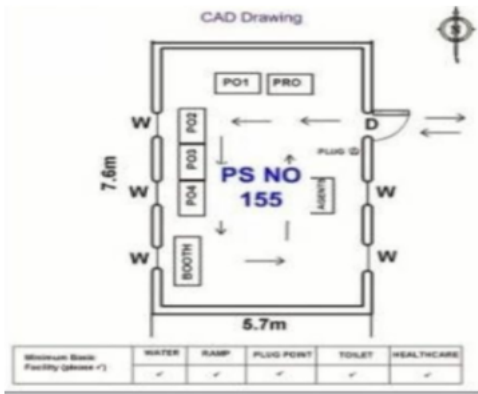

Google Map View

Polling Station Building Front View

Polling Station Front View

Cad View

Key MAP View

1 பெயர் : உசேன் கணவர் பெயர் : சுபான் வீட்டு எண் : 1 வயது : 81 பாலினம் : பெண் Photo is available	AQA0222786	2 பெயர் : மாரி ந கணவர் பெயர் : நடராஜ் வீட்டு எண் : 1 வயது : 64 பாலினம் : பெண் Photo is available	AQA2251270	3 பெயர் : ராஜேஸ்வரி கணவர் பெயர் : சுந்தரேசன் வீட்டு எண் : 1 வயது : 45 பாலினம் : பெண் Photo is available	AQA0736595
4 பெயர் : கிருஷ்ணமூர்த்தி தந்தை பெயர் : ஞானபிரகாசம் வீட்டு எண் : 01 வயது : 45 பாலினம் : ஆண் Photo is available	AQA1907989	5 பெயர் : ரவி தந்தை பெயர் : முத்துகவுண்டர் வீட்டு எண் : 1 வயது : 44 பாலினம் : ஆண் Photo is available	AQA1983592	6 பெயர் : முத்து தந்தை பெயர் : முத்து வீட்டு எண் : 1 வயது : 43 பாலினம் : ஆண் Photo is available	AQA0781914
7 பெயர் : வெங்கடாசலபதி தந்தை பெயர் : தீர்த்தகிரிஸ்வரர் வீட்டு எண் : 1 வயது : 39 பாலினம் : ஆண் Photo is available	AQA0365544	S 8 பெயர் : சக்திவேல் தந்தை பெயர் : காளியப்பன் வீட்டு எண் : 1 வயது : 38 பாலினம் : ஆண் DELETED	AQA0559898	S 9 பெயர் : ராஜேஸ்வரி கணவர் பெயர் : பழனிவேல் வீட்டு எண் : 1 வயது : 38 பாலினம் : பெண் DELETED	AQA0559831
S 10 பெயர் : பிரியா கணவர் பெயர் : மாதேஷ் வீட்டு எண் : 1 வயது : 37 பாலினம் : பெண் DELETED	AQA1017334	11 பெயர் : ரேகா கணவர் பெயர் : தேவேந்திரன் வீட்டு எண் : 1 வயது : 37 பாலினம் : பெண் Photo is available	AQA0559823	S 12 பெயர் : சுகந்தி கணவர் பெயர் : சக்திவேல் வீட்டு எண் : 1 வயது : 36 பாலினம் : பெண் DELETED	AQA0559856
13 பெயர் : மோகன்ராஜ் தந்தை பெயர் : முருகேசன் வீட்டு எண் : 1 வயது : 35 பாலினம் : ஆண் Photo is available	AQA0365478	14 பெயர் : கவிதா கணவர் பெயர் : கிருஷ்ணமூர்த்தி வீட்டு எண் : 1 வயது : 35 பாலினம் : பெண் Photo is available	AQA1859792	15 பெயர் : இம்ரான் தந்தை பெயர் : காதர் வீட்டு எண் : 1 வயது : 34 பாலினம் : ஆண் Photo is available	AQA0222893
16 பெயர் : கோகிலா கணவர் பெயர் : பழனிசாமி வீட்டு எண் : 1 வயது : 34 பாலினம் : பெண் Photo is available	AQA0365486	17 பெயர் : தர்ச்சனா கணவர் பெயர் : அறிவழகன் வீட்டு எண் : 1 வயது : 34 பாலினம் : பெண் Photo is available	AQA0559815	18 பெயர் : சாந்தி கணவர் பெயர் : கோவிந்தராஜ் வீட்டு எண் : 1 வயது : 33 பாலினம் : பெண் Photo is available	AQA0559849
S 19 பெயர் : லோகேஷ் தந்தை பெயர் : வெங்கடாசலம் வீட்டு எண் : 1 வயது : 33 பாலினம் : ஆண் DELETED	AQA0781740	20 பெயர் : கலையரசன் தந்தை பெயர் : மாத் வீட்டு எண் : 1 வயது : 33 பாலினம் : ஆண் Photo is available	AQA0559880	21 பெயர் : நிவேதா கணவர் பெயர் : பாஸ்கர் வீட்டு எண் : 1 வயது : 32 பாலினம் : பெண் Photo is available	AQA0559864
22 பெயர் : சிங்காரவேல் தந்தை பெயர் : வேடிப்பன் வீட்டு எண் : 1 வயது : 32 பாலினம் : ஆண் Photo is available	AQA1860048	23 பெயர் : வைதீஸ்வரி கணவர் பெயர் : முத்து வீட்டு எண் : 1 வயது : 31 பாலினம் : பெண் Photo is available	AQA0781906	24 பெயர் : புஸ்பா கணவர் பெயர் : சுதாகர் வீட்டு எண் : 1 வயது : 31 பாலினம் : பெண் Photo is available	AQA0822007
25 பெயர் : செல்வி கணவர் பெயர் : வெங்கட்ரமன் வீட்டு எண் : 1 வயது : 31 பாலினம் : பெண் Photo is available	AQA1859933	26 பெயர் : எழில்குமரன் தந்தை பெயர் : பழனி வீட்டு எண் : 1 வயது : 30 பாலினம் : ஆண் Photo is available	AQA0654756	27 பெயர் : சமித்ரா தந்தை பெயர் : சின்னராஜ் வீட்டு எண் : 1 வயது : 29 பாலினம் : பெண் Photo is available	AQA0857631
28 பெயர் : ரகுநாத் தந்தை பெயர் : மாத் வீட்டு எண் : 1 வயது : 29 பாலினம் : ஆண் Photo is available	AQA0781690	S 29 பெயர் : அருண் பெ தந்தை பெயர் : பெருமாள் வீட்டு எண் : 3/11 வயது : 28 பாலினம் : ஆண் DELETED	AQA0857508	30 பெயர் : கோகிலா கணவர் பெயர் : வினோத் வீட்டு எண் : 1 வயது : 28 பாலினம் : பெண் Photo is available	AQA0969337