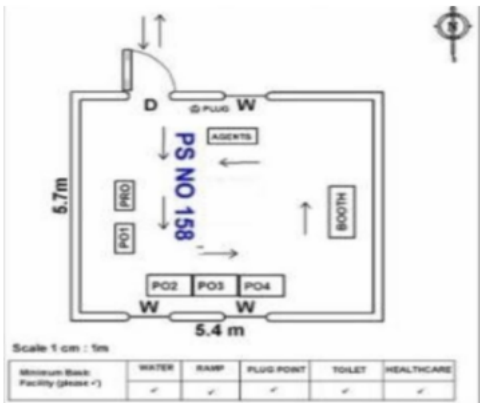

Google Map View

Polling Station Building Front View

Polling Station Front View

Cad View

Key MAP View

சட்டமன்றத் தொகுதியின் எண் மற்றும் பெயர் : 61-அருள் பிரிவு எண் மற்றும் பெயர் 1-கீரைப்பட்டி (வ.கி) மற்றும் (உஊ), வார்டு 3 சாமந்தத்தம்