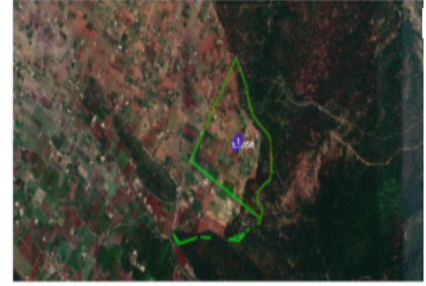

3. வாக்குச் சாவடியின் விவரங்கள்

வாக்குச் சாவடியின் எண் மற்றும் பெயர் : 173 - ஊராட்சி ஒன்றிய துவக்கப்பள்ளி, கீரைப்பட்டி - 636903, வடக்கு பார்த்த தாரசு கட்டிடம் மேற்கு பகுதி வாக்குச் சாவடியின் முகவரி : அங்கன்வாடி மையம், கீரைப்பட்டி, 636903	வாக்குச் சாவடியின் வகைப்பாடு (ஆண்/பெண்/பொது) துணை வாக்குச் சாவடிகளின் எண்ணிக்கை :	பொது 0
--	--	----------------------

Google Map View

Polling Station Building Front View

Polling Station Front View

Cad View

Key MAP View

சட்டமன்றத் தொகுதியின் எண் மற்றும் பெயர் : 61-அருள் பிரிவு எண் மற்றும் பெயர் 1-கீரைப்பட்டி (வ.கி) மற்றும் (உஊ), வார்டு 3 சாமந்தத்தம்