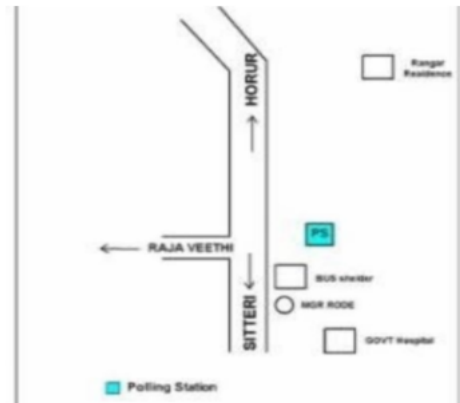

Key MAP View