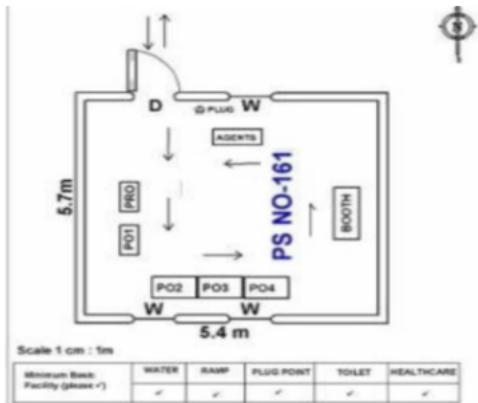

Cad View

Key MAP View