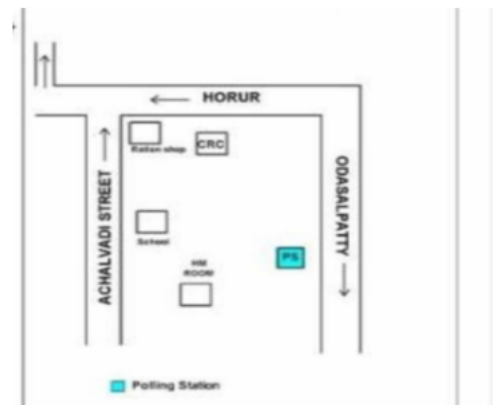

Cad View

Key MAP View