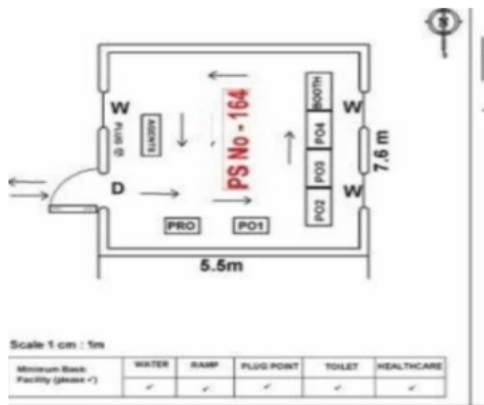

Cad View

Key MAP View