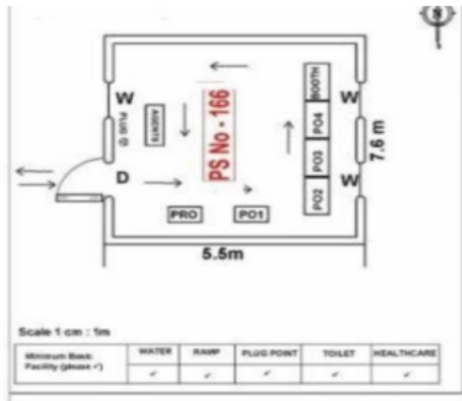

Cad View

Key MAP View