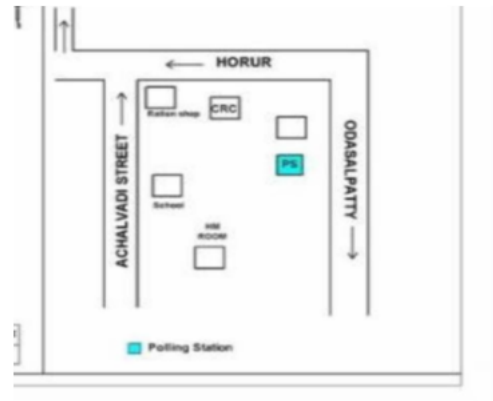

Cad View

Key MAP View