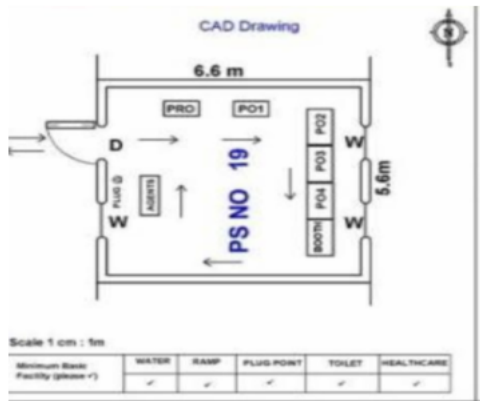

Cad View

Key MAP View