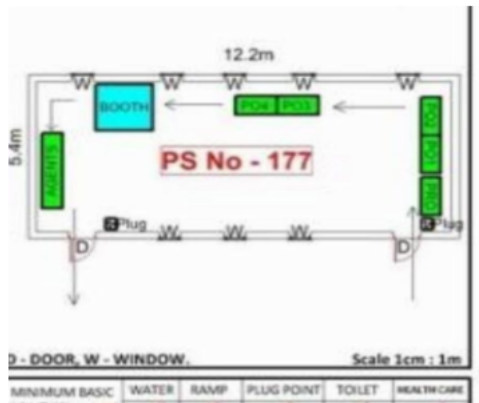

கையொப்பம்

Nazri Naksha

Google Map View

Polling Station Building Front View

Polling Station Front View

Cad View

Key MAP View

| | | | | | |
|---|----------------------------------|---|----------------------------------|--|----------------------------------|
| 1 பெயர் : மணிகண்டன் வே தந்தை பெயர்: வேடியப்பன் வீட்டு எண் : 00 வயது : 37 பாலினம் : ஆண் | AQA2158418 Photo is available | 2 பெயர் : தென்றல் கணவர் பெயர்: சபர்ஸ்குமார் வீட்டு எண் : 1 வயது : 40 பாலினம் : பெண் | AQA1085869 Photo is available | 3 பெயர் : மம்தா தந்தை பெயர்: குமரவேல் வீட்டு எண் : 1 வயது : 27 பாலினம் : பெண் | AQA1067420 Photo is available |
| 4 பெயர் : திருமால் தந்தை பெயர்: கண்ணன் வீட்டு எண் : 1 வயது : 26 பாலினம் : ஆண் | AQA1085935 Photo is available | 5 பெயர் : சுஜன் தந்தை பெயர்: ஜீவன் வீட்டு எண் : 1 வயது : 26 பாலினம் : ஆண் | AQA1085943 Photo is available | 6 பெயர் : பிரியதர்ஷினி கணவர் பெயர்: திருநாவுக்கரசு வீட்டு எண் : 1 வயது : 25 பாலினம் : பெண் | AQA1067438 Photo is available |
| 7 பெயர் : ஸரீநாத் தந்தை பெயர்: ஜெகநாத் வீட்டு எண் : 1 வயது : 25 பாலினம் : ஆண் | AQA1085877 Photo is available | 8 பெயர் : பிரதீப் தந்தை பெயர்: அண்ணாமலை வீட்டு எண் : 1 வயது : 25 பாலினம் : ஆண் | AQA1085919 Photo is available | 9 பெயர் : திலிப் தந்தை பெயர்: வேலன் வீட்டு எண் : 1 வயது : 24 பாலினம் : ஆண் | AQA2091759 Photo is available |
| 10 பெயர் : பிருத்திகா தந்தை பெயர்: செந்தமிழன் வீட்டு எண் : 1 வயது : 23 பாலினம் : பெண் | AQA2139335 Photo is available | 11 பெயர் : ஏழுமலை தந்தை பெயர்: அண்ணாமலை வீட்டு எண் : 1 வயது : 22 பாலினம் : ஆண் | AQA2139368 Photo is available | 12 பெயர் : ஸ்ரீ ஹரி தந்தை பெயர்: ஆனந்தன் வீட்டு எண் : 1 வயது : 21 பாலினம் : ஆண் | AQA2090306 Photo is available |
| 13 பெயர் : ராகவன் தந்தை பெயர்: செந்தில்குமார் வீட்டு எண் : 1 வயது : 21 பாலினம் : ஆண் | AQA2154805 Photo is available | 14 பெயர் : சொப்பனா தந்தை பெயர்: பழனி வீட்டு எண் : 1 வயது : 20 பாலினம் : பெண் | AQA2139384 Photo is available | 15 பெயர் : பிரதாப் தந்தை பெயர்: வேலு வீட்டு எண் : 1 வயது : 20 பாலினம் : ஆண் | AQA2139400 Photo is available |
| 16 பெயர் : சேட்டு தந்தை பெயர்: பொன்னுசாமி வீட்டு எண் : 1/1 வயது : 60 பாலினம் : ஆண் | AQA1846427 Photo is available | 17 பெயர் : தங்கராஜ் தந்தை பெயர்: சேட்டு வீட்டு எண் : 1/1 வயது : 25 பாலினம் : ஆண் | AQA1846443 Photo is available | 18 பெயர் : மணிகண்டன் தந்தை பெயர்: குமரவேல் வீட்டு எண் : 1/1 வயது : 24 பாலினம் : ஆண் | AQA1846526 Photo is available |
| 19 பெயர் : ருபிகா தந்தை பெயர்: சென்ன கிருஷ்ணன் வீட்டு எண் : 1/25 வயது : 26 பாலினம் : பெண் | AQA1937440 Photo is available | S 20 பெயர் : குருபிரசாத் தந்தை பெயர்: பழனிவேல் வீட்டு எண் : 1/030 வயது : 23 பாலினம் : ஆண் | AQA1937507 Photo is available | 21 பெயர் : ராணி கணவர் பெயர்: ராதா வீட்டு எண் : 1/32 வயது : 63 பாலினம் : பெண் | AQA2205466 Photo is available |
| 22 பெயர் : சரவணன் தந்தை பெயர்: ராதா வீட்டு எண் : 1/32 வயது : 43 பாலினம் : ஆண் | AQA2205482 Photo is available | 23 பெயர் : காணி கணவர் பெயர்: வைரன் வீட்டு எண் : 1-67 வயது : 55 பாலினம் : பெண் | AQA1973007 Photo is available | 24 பெயர் : திவ்யா கணவர் பெயர்: தனசேகரன் வீட்டு எண் : 1/183 வயது : 25 பாலினம் : பெண் | AQA1981927 Photo is available |
| 25 பெயர் : கௌசல்யா ர கணவர் பெயர்: பெருமாள் ல வீட்டு எண் : 1/184 வயது : 34 பாலினம் : பெண் | AQA1150739 Photo is available | 26 பெயர் : ரீத்திகா தந்தை பெயர்: ராமசாமி வீட்டு எண் : 1/192/1 வயது : 19 பாலினம் : பெண் | AQA2279602 Photo is available | S 27 பெயர் : குகன்ராஜ் கு தந்தை பெயர்: குமரவேல் வீட்டு எண் : 1/803 வயது : 20 பாலினம் : ஆண் | AQA2158210 Photo is available |
| 28 பெயர் : கோகுல்நாத் பெ தந்தை பெயர்: பெருமாள் வீட்டு எண் : 2/22ஏ வயது : 19 பாலினம் : ஆண் | AQA2271666 Photo is available | # 29 பெயர் : கிஷோகர் ர தந்தை பெயர்: ரமேஷ் வீட்டு எண் : 2-27 வயது : 20 பாலினம் : ஆண் | AQA2106201 Photo is available | 30 பெயர் : குப்பாண்டி மாரி தந்தை பெயர்: பொன்னுசாமி வீட்டு எண் : 2/41 வயது : 55 பாலினம் : ஆண் | AQA2013183 Photo is available |