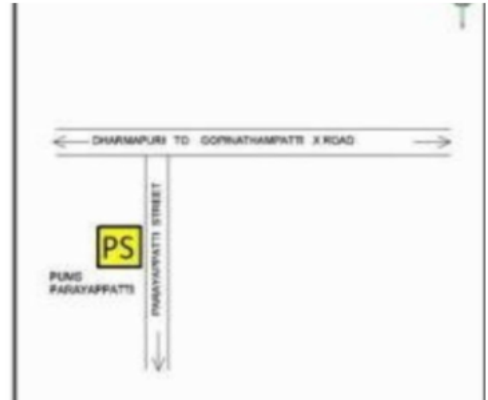

### 3. வாக்குச் சாவடியின் விவரங்கள்

<b>வாக்குச் சாவடியின் எண் மற்றும் பெயர் :</b> 199 - ஊராட்சி ஒன்றிய நடுநிலைப்பள்ளி, பறையப்பட்டி - 636903, வடக்கு பார்த்த தாரசு கட்டிடம் மேற்கு பகுதி  <b>வாக்குச் சாவடியின் முகவரி :</b> ஊராட்சி ஒன்றிய நடுநிலைப்பள்ளி, பறையப்பட்டி, 636903	<b>வாக்குச் சாவடியின் வகைப்பாடு (ஆண்/பெண்/பொது)</b>	<b>பொது</b>
	<b>துணை வாக்குச் சாவடிகளின் எண்ணிக்கை :</b>	0

Polling Station Front View

Cad View

Key MAP View

சட்டமன்றத் தொகுதியின் எண் மற்றும் பெயர் : 61-அரூர்  
பிரிவு எண் மற்றும் பெயர் 1-பறையப்பட்டி (வ.கி) மற்றும் (ஊ), பறையப்பட்டிபுதூர், மோட்டூர்

பாகம் எண் : 199