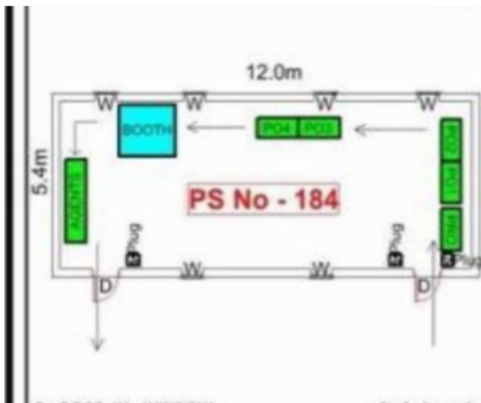

Cad View

Key MAP View