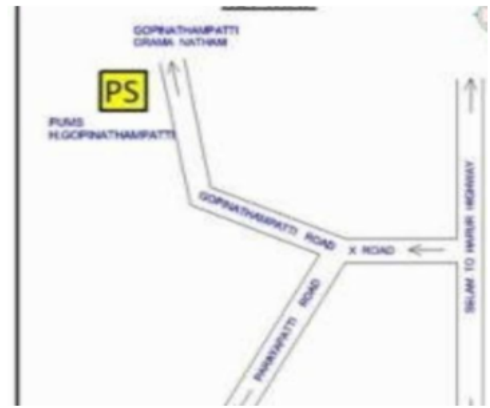

Key MAP View