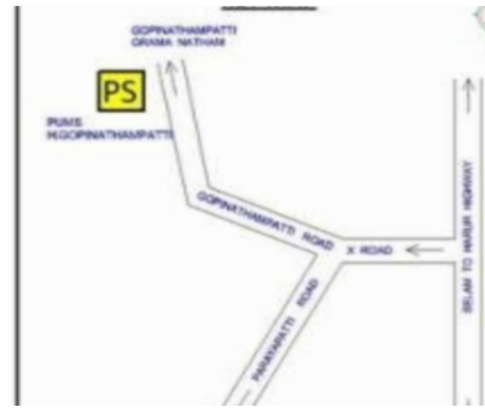

Key MAP View