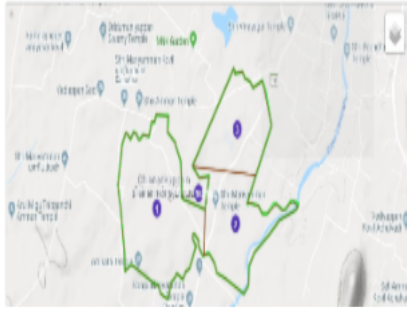

### 2. பாகத்தின் விவரங்கள் மற்றும் வாக்குச்சாவடிக்கான பரப்பளவு

இந்த பாகத்தில், பாகத்தின் கீழ் வரும் பிரிவின் எண் மற்றும் பெயர்

- 1-சின்னாங்குப்பம் (வ.கி) மற்றும் (ஊ), வார்டு 1,2 அருந்ததியர் தெரு
- 2-சின்னாங்குப்பம் (வ.கி) மற்றும் (ஊ), வார்டு 1,2 பழையூர்
- 3-சின்னாங்குப்பம் (வ.கி) மற்றும் (ஊ), வார்டு 1,2 அண்ணா நகர்

### 3. வாக்குச் சாவடியின் விவரங்கள்

<b>வாக்குச் சாவடியின் எண் மற்றும் பெயர் :</b> 209 - ஊராட்சி ஒன்றிய துவக்கப்பள்ளி, சின்னாங்குப்பம் - 636903, தெற்கு பார்த்த தாரசு கட்டிடம் கிழக்கு பகுதி  <b>வாக்குச் சாவடியின் முகவரி :</b> ஊராட்சி ஒன்றிய துவக்கப்பள்ளி, சின்னாங்குப்பம், 636903	<b>வாக்குச் சாவடியின் வகைப்பாடு (ஆண்/பெண்/பொது)</b>	<b>பொது</b>
	<b>துணை வாக்குச் சாவடிகளின் எண்ணிக்கை :</b>	0

### 4. வாக்காளர்களின் எண்ணிக்கை

தொடங்கும் வரிசை எண்	முடியும் வரிசை எண்.	நிகர வாக்காளர்களின் எண்ணிக்கை			
		ஆண்	பெண்	மூன்றாம் பாலினம்	மொத்தம்
1	797	392	400	0	792

கையொப்பம்

Nazri Naksha

Google Map View

Polling Station Building Front View