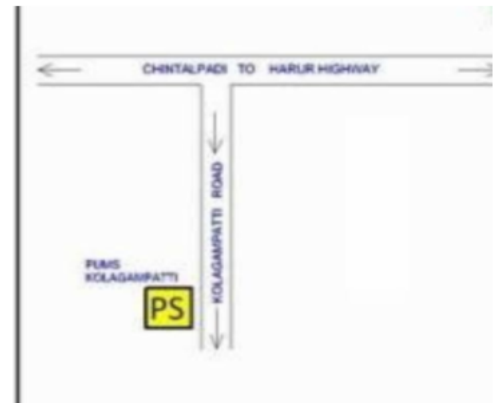

Cad View

Key MAP View