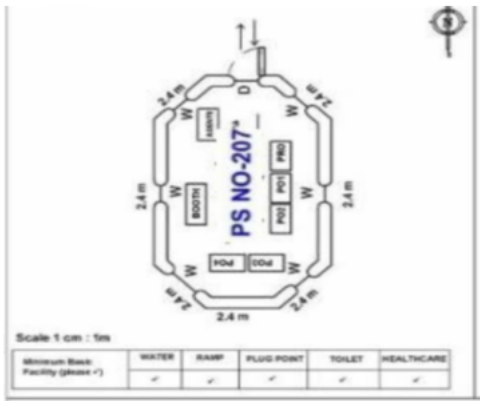

Cad View

Key MAP View