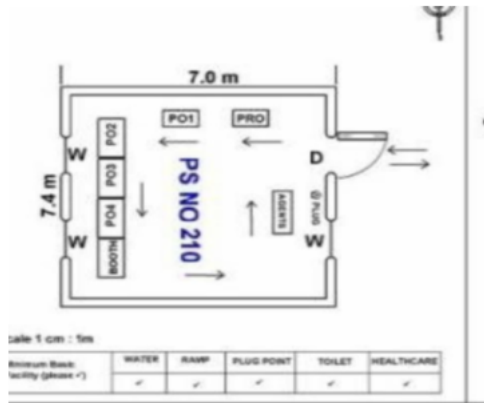

Google Map View

Polling Station Building Front View

Polling Station Front View

Cad View

Key MAP View

சட்டமன்றத் தொகுதியின் எண் மற்றும் பெயர் : 61-அரூர்
பிரிவு எண் மற்றும் பெயர் 1-அரூர் (ந) கோவிந்தன் டீ கடை சந்து