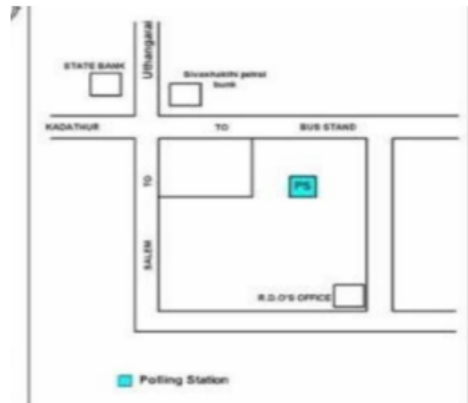

3. வாக்குச் சாவடியின் விவரங்கள்

வாக்குச் சாவடியின் எண் மற்றும் பெயர் : 226 - அரசு ஆண்கள் மேல்நிலைப்பள்ளி, அரூர் - 636903, மேற்கு பார்த்த தாரசு கட்டிடம் தெற்கு பகுதி	வாக்குச் சாவடியின் வகைப்பாடு (ஆண்/பெண்/பொது)	பொது
வாக்குச் சாவடியின் முகவரி : அரசு ஆண்கள் மேல்நிலைப்பள்ளி, அரூர், 636903	துணை வாக்குச் சாவடிகளின் எண்ணிக்கை :	0

Google Map View

Polling Station Building Front View

Polling Station Front View

Cad View

Key MAP View

சட்டமன்றத் தொகுதியின் எண் மற்றும் பெயர் : 61-அரூர்
பிரிவு எண் மற்றும் பெயர் 1-அரூர் (ந) கோவிந்தன் டீ கடை சந்து