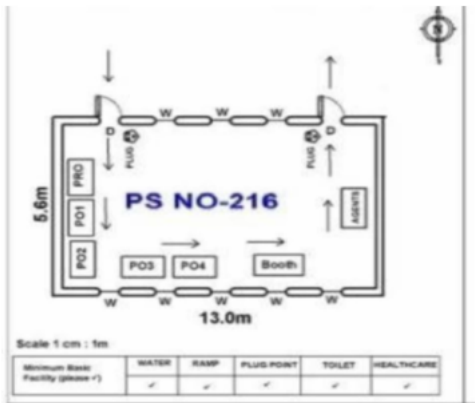

Cad View

Key MAP View