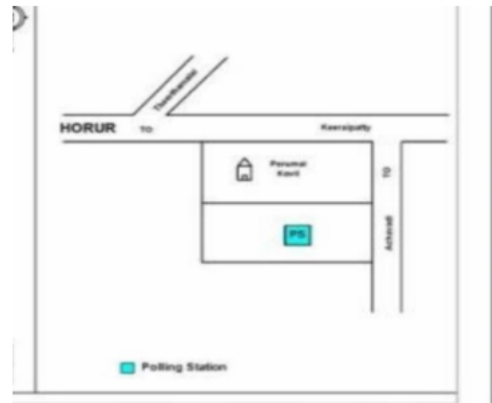

Cad View

Key MAP View