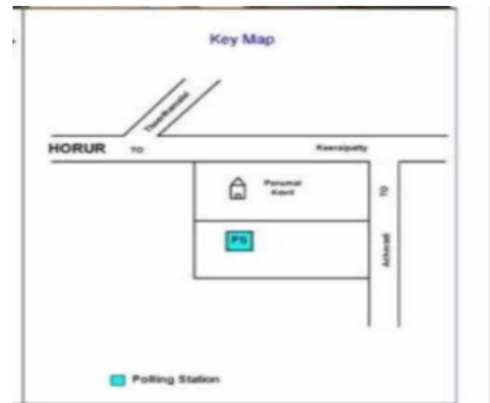

Cad View

Key MAP View