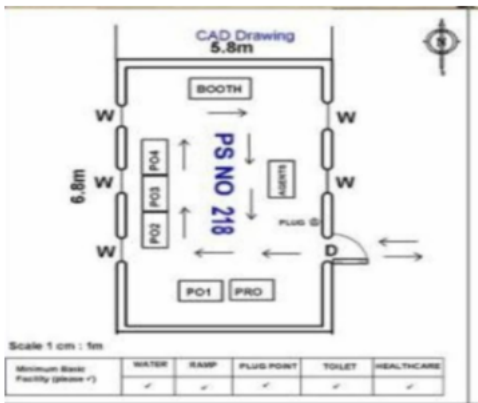

Cad View

Key MAP View