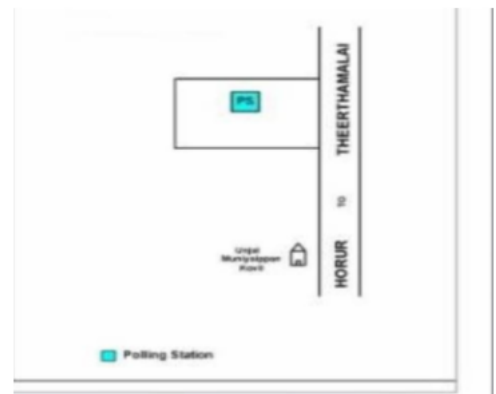

Cad View

Key MAP View