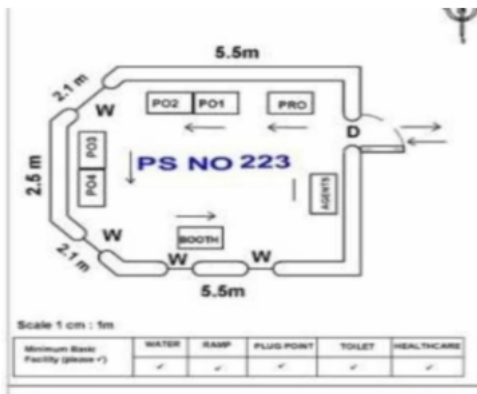

Cad View

Key MAP View