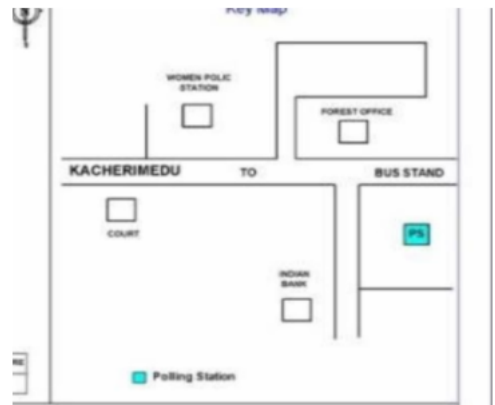

Google Map View

Polling Station Building Front View

Polling Station Front View

Cad View

Key MAP View

1 பெயர் : உம்ராபீ கணவர் பெயர் : சோட்டாபாய் வீட்டு எண் : 1 வயது : 74 பாலினம் : பெண்	AQA0480509 Photo is available	2 பெயர் : மல்லிகா கணவர் பெயர் : ஷேக்பாசு வீட்டு எண் : 1 வயது : 71 பாலினம் : பெண்	AQA0978403 Photo is available	3 பெயர் : சரஸ்வதி கணவர் பெயர் : கோவிந்தன் வீட்டு எண் : 1 வயது : 71 பாலினம் : பெண்	AQA0978486 Photo is available
4 பெயர் : விஜயா கணவர் பெயர் : மரியதாஸ் வீட்டு எண் : 1 வயது : 59 பாலினம் : பெண்	JMS3487519 Photo is available	5 பெயர் : சேகர் தந்தை பெயர் : கோவிந்தசெட்டி வீட்டு எண் : 1 வயது : 58 பாலினம் : ஆண்	AQA0372292 Photo is available	6 பெயர் : செளகத்அலி தந்தை பெயர் : பாஷாபாய் வீட்டு எண் : 1 வயது : 56 பாலினம் : ஆண்	AQA0480285 Photo is available
7 பெயர் : புவனேஸ்வரி கணவர் பெயர் : - வீட்டு எண் : 1 வயது : 56 பாலினம் : பெண்	AQA0233387 Photo is available	8 பெயர் : சித்ரா கணவர் பெயர் : பன்னீர்செல்வம் வீட்டு எண் : 1 வயது : 50 பாலினம் : பெண்	AQA0480871 Photo is available	9 பெயர் : சந்திரமதி கணவர் பெயர் : தீர்த்தமலை வீட்டு எண் : 1 வயது : 48 பாலினம் : பெண்	AQA0480087 Photo is available
10 பெயர் : இருதயராஜ் தந்தை பெயர் : செபஸ்டியன் வீட்டு எண் : 1 வயது : 47 பாலினம் : ஆண்	AQA0579185 Photo is available	11 பெயர் : கலைவாணி கணவர் பெயர் : குமரன் வீட்டு எண் : 1 வயது : 47 பாலினம் : பெண்	AQA1079839 Photo is available	12 பெயர் : ஜெயபுரீ கணவர் பெயர் : ரமேஷ் வீட்டு எண் : 1 வயது : 45 பாலினம் : பெண்	AQA1166214 Photo is available
13 பெயர் : சின்னப்பன் தாயின் பெயர் : செல்வா மேரி வீட்டு எண் : 1 வயது : 43 பாலினம் : ஆண்	AQA1079961 Photo is available	14 பெயர் : ஜெயபிரியா கணவர் பெயர் : ஜெயராஜ் வீட்டு எண் : 1 வயது : 41 பாலினம் : பெண்	AQA0149559 Photo is available	15 பெயர் : லதா கணவர் பெயர் : ஆனந்தன் வீட்டு எண் : 1 வயது : 40 பாலினம் : பெண்	JMS4668448 Photo is available
16 பெயர் : ஜெம்மா மேரி கணவர் பெயர் : சின்னப்பன் வீட்டு எண் : 1 வயது : 40 பாலினம் : பெண்	AQA1079938 Photo is available	17 பெயர் : ஜான் மேரி கணவர் பெயர் : ராமன் வீட்டு எண் : 1 வயது : 39 பாலினம் : பெண்	AQA1079987 Photo is available	18 பெயர் : தமிழ்செல்வி கணவர் பெயர் : ஜெயகாந்தன் வீட்டு எண் : 1 வயது : 37 பாலினம் : பெண்	AQA1079870 Photo is available
19 பெயர் : ரஞ்சித் தந்தை பெயர் : செல்வம் வீட்டு எண் : 1 வயது : 34 பாலினம் : ஆண்	AQA0480889 Photo is available	20 பெயர் : புனிதா தந்தை பெயர் : சேவியர் வீட்டு எண் : 1 வயது : 33 பாலினம் : பெண்	AQA1858851 Photo is available	21 பெயர் : ஆரோக்கியசாமி தந்தை பெயர் : சேவியர் வீட்டு எண் : 1 வயது : 33 பாலினம் : ஆண்	AQA1858703 Photo is available
22 பெயர் : தமிழரசன் தந்தை பெயர் : தீர்த்தமலை வீட்டு எண் : 1 வயது : 32 பாலினம் : ஆண்	AQA0480152 Photo is available	23 பெயர் : மலர்கொடி கணவர் பெயர் : அசோக் வீட்டு எண் : 1 வயது : 31 பாலினம் : பெண்	AQA0898841 Photo is available	24 பெயர் : ரவி தந்தை பெயர் : மாதையன் வீட்டு எண் : 1 வயது : 30 பாலினம் : ஆண்	AQA0824375 Photo is available
25 பெயர் : தினேஷ்குமார் தந்தை பெயர் : சென்னகிருஷ்ணன் வீட்டு எண் : 1 வயது : 29 பாலினம் : ஆண்	AQA0979456 Photo is available	26 பெயர் : பார்த்திபன் தந்தை பெயர் : பழனி வீட்டு எண் : 1 வயது : 29 பாலினம் : ஆண்	AQA0898916 Photo is available	27 பெயர் : சத்தியவாணி தந்தை பெயர் : சம்பங்கி வீட்டு எண் : 1 வயது : 29 பாலினம் : பெண்	AQA1079953 Photo is available
28 பெயர் : கீதா தந்தை பெயர் : ராஜன் வீட்டு எண் : 1 வயது : 27 பாலினம் : பெண்	AQA1079805 Photo is available	29 பெயர் : ராஜா தந்தை பெயர் : சம்பங்கி வீட்டு எண் : 1 வயது : 27 பாலினம் : ஆண்	AQA1080084 Photo is available	30 பெயர் : அசாருதீன் தந்தை பெயர் : வாலியுதீன் வீட்டு எண் : 1 வயது : 26 பாலினம் : ஆண்	AQA1061225 Photo is available