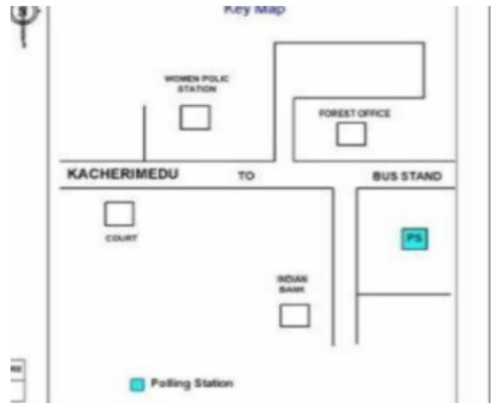

Key MAP View