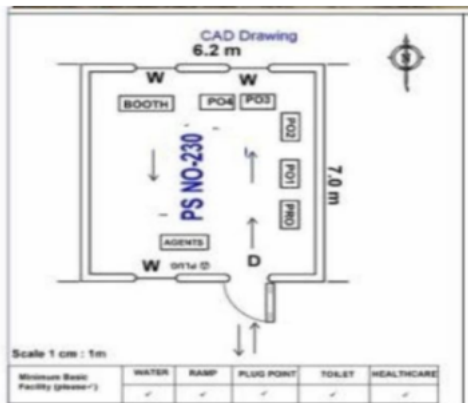

Google Map View

Polling Station Building Front View

Polling Station Front View

Cad View

Key MAP View

சட்டமன்றத் தொகுதியின் எண் மற்றும் பெயர் : 61-அருர்
பிரிவு எண் மற்றும் பெயர் 1-அருர் (ந) திரு.வி.க நகர் மேற்கு