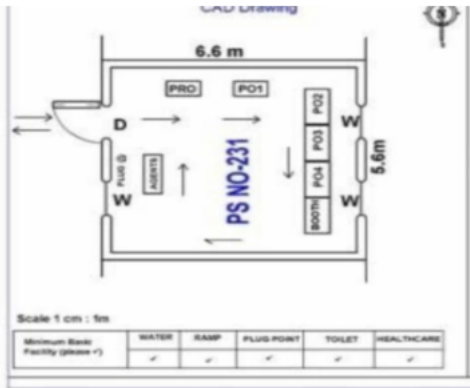

Google Map View

Polling Station Building Front View

Polling Station Front View

Cad View

Key MAP View

1 பெயர் : தேவகி கணவர் பெயர்: பழனி வீட்டு எண் : 1 வயது : 70 பாலினம் : பெண்	AQA1863000 Photo is available	2 பெயர் : மாதையன் தந்தை பெயர்: கோவிந்தன் வீட்டு எண் : 1 வயது : 58 பாலினம் : ஆண்	AQA0484154 Photo is available	3 பெயர் : வேடியப்பன் தந்தை பெயர்: சென்னையன் வீட்டு எண் : 1 வயது : 57 பாலினம் : ஆண்	AQA0824599 Photo is available
4 பெயர் : சிவக்குமார் தந்தை பெயர்: நித்தியானந்தம் வீட்டு எண் : 1 வயது : 56 பாலினம் : ஆண்	JMS4588596 Photo is available	5 பெயர் : ஜான்சி கணவர் பெயர்: அமல்ராஜ் வீட்டு எண் : 1 வயது : 55 பாலினம் : பெண்	AQA0294264 Photo is available	6 பெயர் : ஜெயராக்கினி கணவர் பெயர்: சிவக்குமார் வீட்டு எண் : 1 வயது : 52 பாலினம் : பெண்	JMS4588588 Photo is available
7 பெயர் : கீதா கணவர் பெயர்: வெங்கடேசன் வீட்டு எண் : 1 வயது : 51 பாலினம் : பெண்	AQA0724252 Photo is available	8 பெயர் : தனிஸ்லாஸ் தந்தை பெயர்: ஜெகநாதன் வீட்டு எண் : 1 வயது : 50 பாலினம் : ஆண்	AQA0921650 Photo is available	9 பெயர் : சாந்தி கணவர் பெயர்: முத்து வீட்டு எண் : 1 வயது : 50 பாலினம் : பெண்	AQA1919281 Photo is available
Q2 10 பெயர் : புஷ்பராணி கணவர் பெயர்: தனிஸ்லாஸ் வீட்டு எண் : 1 வயது : 49 பாலினம் : பெண்	AQA0921643 Photo is available	11 பெயர் : சுந்தரி கணவர் பெயர்: வேடியப்பன் வீட்டு எண் : 1 வயது : 48 பாலினம் : பெண்	AQA0824607 Photo is available	12 பெயர் : செல்வி கணவர் பெயர்: முருகன் வீட்டு எண் : 1 வயது : 46 பாலினம் : பெண்	AQA0379271 Photo is available
13 பெயர் : பொற்கொடி கணவர் பெயர்: செல்வராஜ் வீட்டு எண் : 1 வயது : 46 பாலினம் : பெண்	AQA0379636 Photo is available	14 பெயர் : இளையராஜா தந்தை பெயர்: சின்னசாமி வீட்டு எண் : 01 வயது : 45 பாலினம் : ஆண்	AQA2135846 Photo is available	15 பெயர் : சென்னப்பன் தந்தை பெயர்: கோவிந்தன் வீட்டு எண் : 1 வயது : 43 பாலினம் : ஆண்	AQA0678482 Photo is available
# 16 பெயர் : சத்யா கணவர் பெயர்: கங்காதரன் வீட்டு எண் : 1 வயது : 43 பாலினம் : பெண்	AQA0678391 Photo is available	17 பெயர் : திருமலைச்செல்வி கணவர் பெயர்: இளையராஜா வீட்டு எண் : 01 வயது : 42 பாலினம் : பெண்	AQA2135853 Photo is available	18 பெயர் : மகாலட்சுமி தந்தை பெயர்: சிவராமன் வீட்டு எண் : 1 வயது : 41 பாலினம் : பெண்	AQA1018019 Photo is available
19 பெயர் : ஆரோக்கியராஜ் தந்தை பெயர்: அந்தோணிசாமி வீட்டு எண் : 1 வயது : 39 பாலினம் : ஆண்	AQA0090068 Photo is available	20 பெயர் : பச்சையம்மாள் கணவர் பெயர்: தங்கராஜ் வீட்டு எண் : 1 வயது : 38 பாலினம் : பெண்	AQA0379693 Photo is available	21 பெயர் : அனிதா தந்தை பெயர்: ஆரோக்கியராஜ் வீட்டு எண் : 1 வயது : 38 பாலினம் : பெண்	AQA0678862 Photo is available
S 22 பெயர் : பிரான்சிஸ் தந்தை பெயர்: அந்தோணிசாமி வீட்டு எண் : 1 வயது : 37 பாலினம் : ஆண்	AQA0378950 Photo is available	23 பெயர் : அம்மு கணவர் பெயர்: சென்னப்பன் வீட்டு எண் : 1 வயது : 37 பாலினம் : பெண்	AQA0678623 Photo is available	24 பெயர் : கவிதா கணவர் பெயர்: குமார் வீட்டு எண் : 1 வயது : 34 பாலினம் : பெண்	AQA0678748 Photo is available
25 பெயர் : சரக்குமார் தந்தை பெயர்: சங்கர் வீட்டு எண் : 1 வயது : 32 பாலினம் : ஆண்	AQA0578864 Photo is available	26 பெயர் : பிரியா தந்தை பெயர்: தனிஸ்லாஸ் வீட்டு எண் : 1 வயது : 32 பாலினம் : பெண்	AQA0921635 Photo is available	27 பெயர் : சூரியா தந்தை பெயர்: வெங்கடேசன் வீட்டு எண் : 1 வயது : 32 பாலினம் : பெண்	AQA0724443 Photo is available
28 பெயர் : சரண்யா தந்தை பெயர்: மாதையன் வீட்டு எண் : 1 வயது : 31 பாலினம் : பெண்	AQA0484139 Photo is available	29 பெயர் : ஹரிஸ் குமார் தந்தை பெயர்: பழனிசாமி வீட்டு எண் : 1 வயது : 30 பாலினம் : ஆண்	AQA0678193 Photo is available	30 பெயர் : பரமேஸ்வரி தந்தை பெயர்: சரவணன் வீட்டு எண் : 1 வயது : 30 பாலினம் : பெண்	AQA0678292 Photo is available