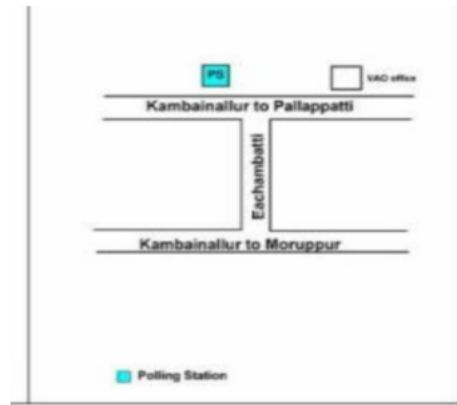

Cad View

Key MAP View