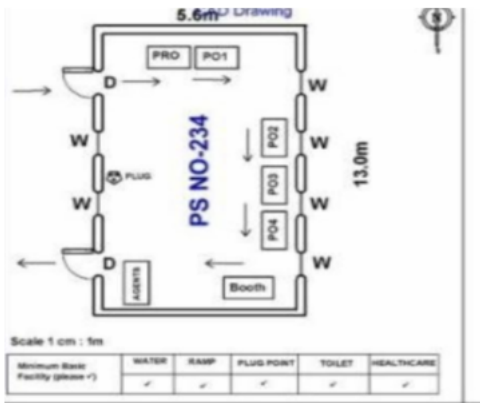

Google Map View

Polling Station Building Front View

Polling Station Front View

Cad View

Key MAP View

சட்டமன்றத் தொகுதியின் எண் மற்றும் பெயர் : 61-அருர்  
பிரிவு எண் மற்றும் பெயர் 1-அருர் (ந) மோபிரிப்பட்டி தெற்கு தெரு