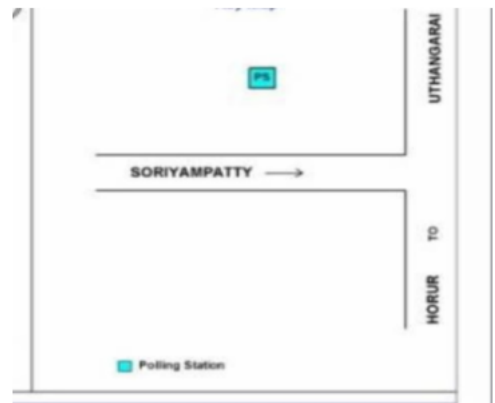

Key MAP View