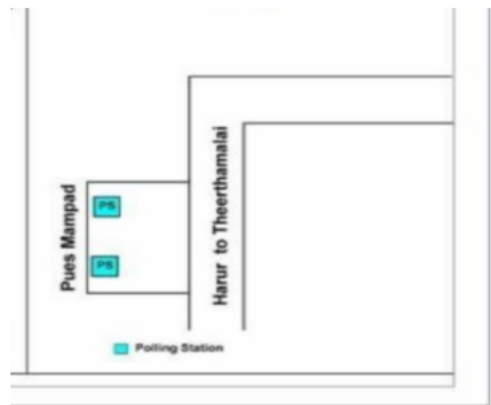

Google Map View

Polling Station Building Front View

Polling Station Front View

Cad View

Key MAP View

சட்டமன்றத் தொகுதியின் எண் மற்றும் பெயர் : 61-அருள் பிரிவு எண் மற்றும் பெயர் 1-வேப்பம்பட்டி (வ.கி) மற்றும் (ஊ), வார்டு 1 பூதிநத்தம்