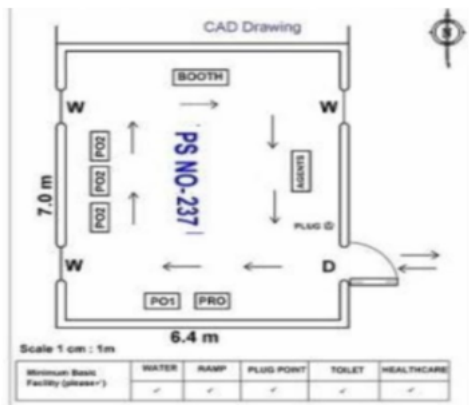

Google Map View

Polling Station Building Front View

Polling Station Front View

Cad View

Key MAP View

சட்டமன்றத் தொகுதியின் எண் மற்றும் பெயர் : 61-அருள் பிரிவு எண் மற்றும் பெயர் 1-வேப்பம்பட்டி (வ.கி) மற்றும் (ஊ), வார்டு 1 பூதிநத்தம்