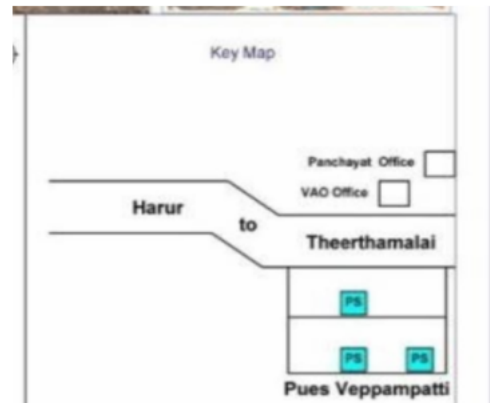

Cad View

Key MAP View