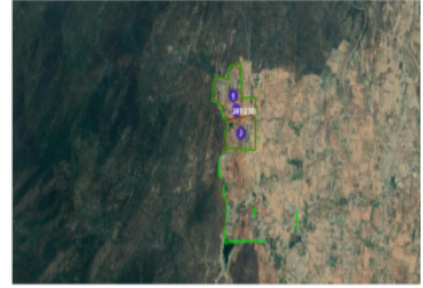

Google Map View