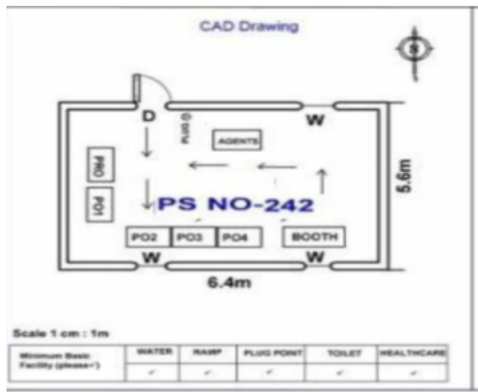

Cad View

Key MAP View