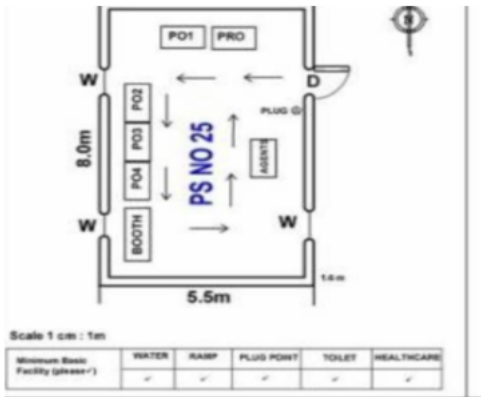

Cad View

Key MAP View