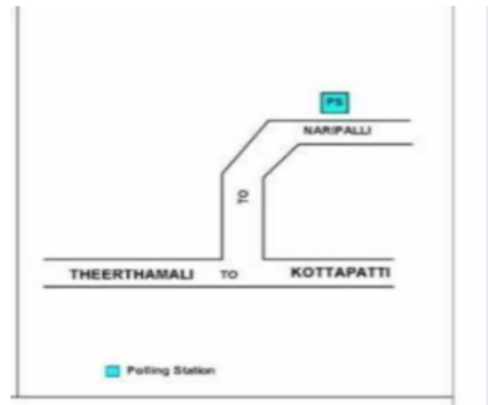

Key MAP View