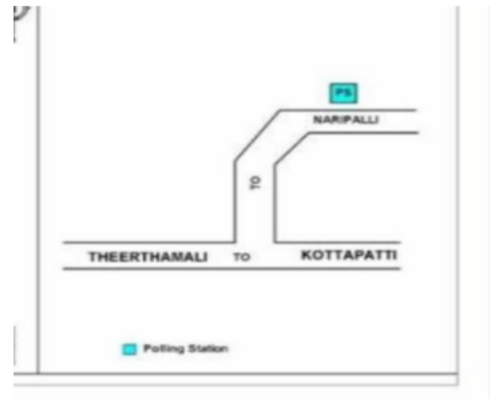

Key MAP View