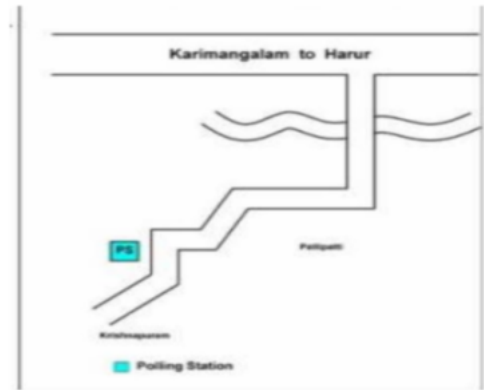

Google Map View

Polling Station Building Front View

Polling Station Front View

Cad View

Key MAP View

சட்டமன்றத் தொகுதியின் எண் மற்றும் பெயர் : 61-அருள் பிரிவு எண் மற்றும் பெயர் 1-பையர்நாயக்கன்பட்டி (வ.கி) மற்றும் (ஊ), உட்பட்டி