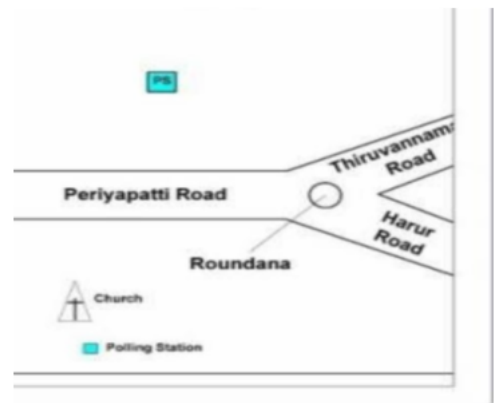

Cad View

Key MAP View