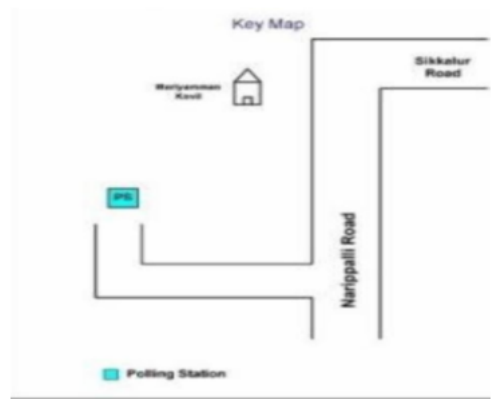

Cad View

Key MAP View