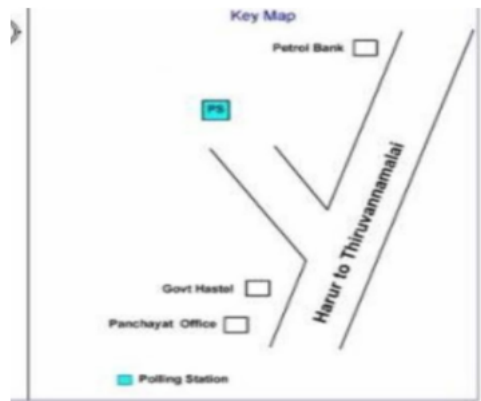

Cad View

Key MAP View