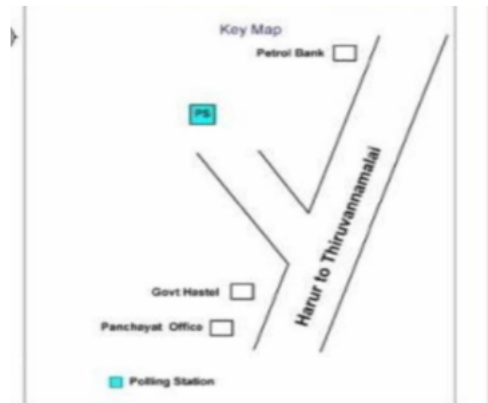

Key MAP View