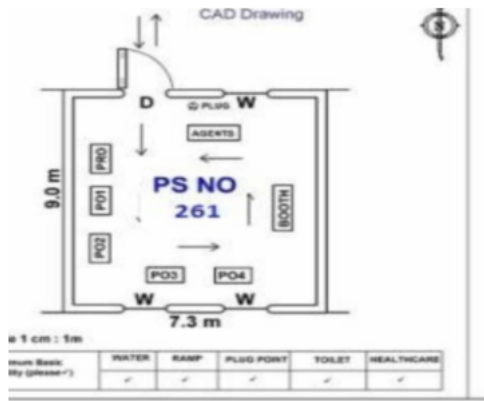

Cad View

Key MAP View