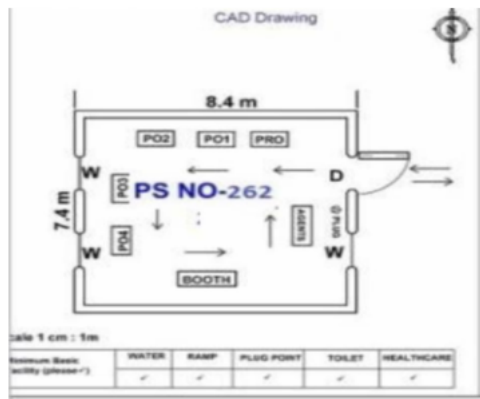

Cad View

Key MAP View