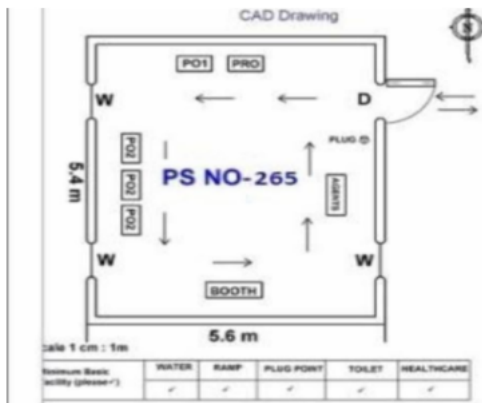

Cad View

Key MAP View