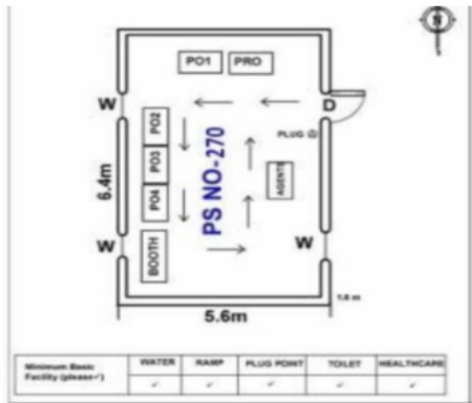

Google Map View

Polling Station Building Front View

Polling Station Front View

Cad View

Key MAP View

சட்டமன்றத் தொகுதியின் எண் மற்றும் பெயர் : 61-அருர் பிரிவு எண் மற்றும் பெயர் 1-சிட்டுலிங்கி (வ.கி) மற்றும் (ஊ), வார்டு 4 நம்மங்காடு