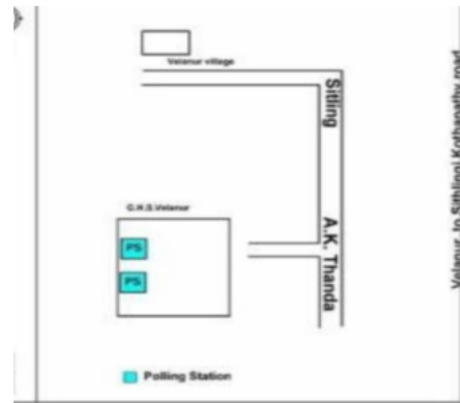

Google Map View

Polling Station Building Front View

Polling Station Front View

Cad View

Key MAP View

சட்டமன்றத் தொகுதியின் எண் மற்றும் பெயர் : 61-அருர் பிரிவு எண் மற்றும் பெயர் 1-சிட்டுலிங்கி (வ.கி) மற்றும் (ஊ), வார்டு 4 நம்மங்காடு