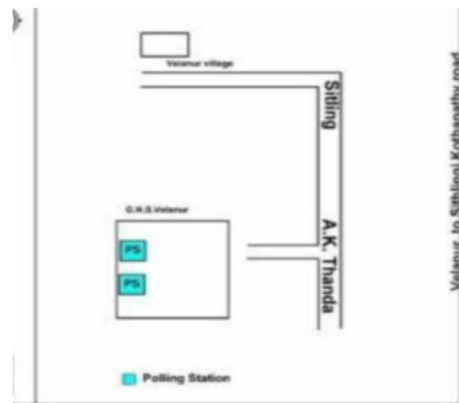

Google Map View

Polling Station Building Front View

Polling Station Front View

Cad View

Key MAP View

சட்டமன்றத் தொகுதியின் எண் மற்றும் பெயர் : 61-அரூர்  
பிரிவு எண் மற்றும் பெயர் 1-சிட்டுலிங்கி (வ.கி) மற்றும் (உ), வார்டு 4 வேலூர்