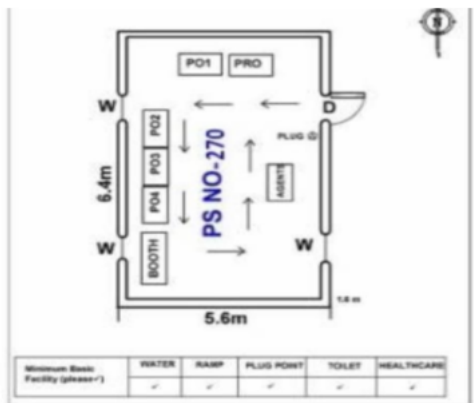

Google Map View

Polling Station Building Front View

Polling Station Front View

Cad View

Key MAP View

சட்டமன்றத் தொகுதியின் எண் மற்றும் பெயர் : 61-அரூர்  
பிரிவு எண் மற்றும் பெயர் 1-சிட்டுலிங்கி (வ.கி) மற்றும் (உ), வார்டு 4 வேலூர்