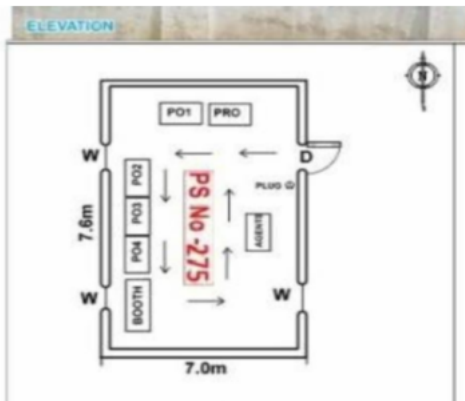

Cad View

Key MAP View