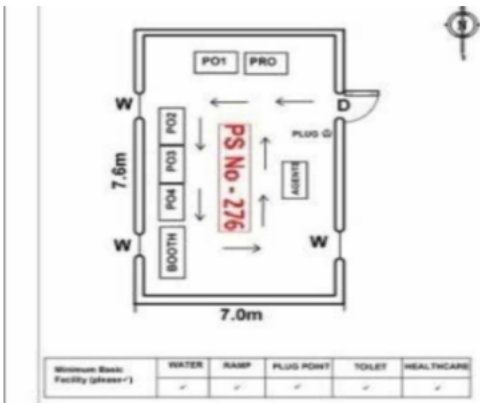

Cad View

Key MAP View